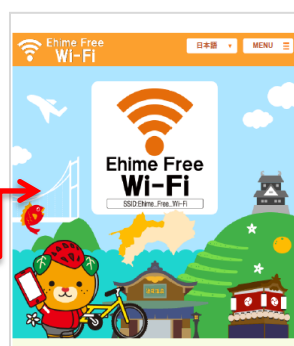

使用Facebook, Twitter, Google賬號登錄的時候，請點擊該按鈕。

使用Facebook, Twitter, Google賬号登录的时候，请点击该按钮。

### STEP 3

それぞれのログイン画面からID / パスワードを入力頂き認証を実施。

Type-in ID & Passwords on the log-in page for activating your account.

각 서비스의 로그인계정/파스워드를 입력하여 인증을 실시.

在登錄頁面上輸入賬號，密碼，實施登錄認證。

在登录页面上输入账号，密码，实施登录认证。

### STEP 4

インターネットに接続可能！

You can use the Internet !

인터넷에 접속 가능!

可以鏈接到網絡！

可以连接到网络！

ご利用方法問合せ窓口  
CALL CENTER

株式会社ワイヤアンドワイヤレス  
Wire and Wireless Co., Ltd.